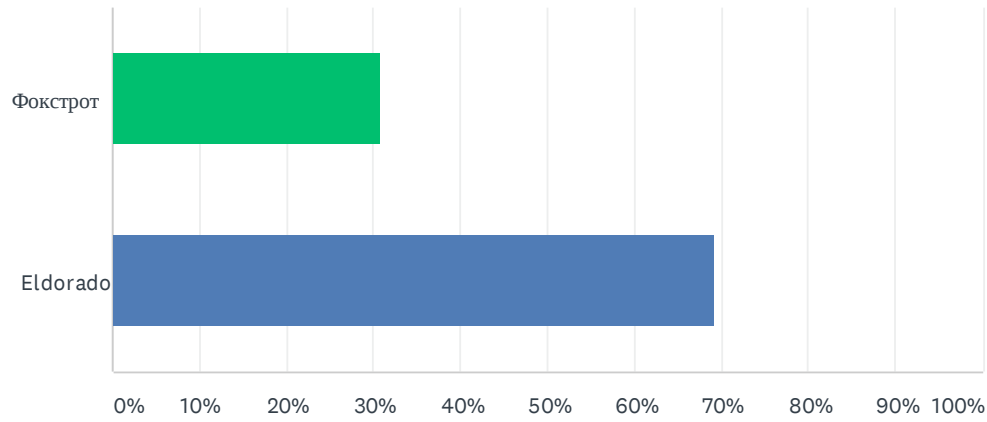

B1 Какая back to school кампания круче?

Ответили: 708 Пропустили: 0

ВАРИАНТЫ ОТВЕТА	ОТВЕТЫ	
Фокстрот	30.65%	217
Eldorado	69.35%	491
ВСЕГО		708